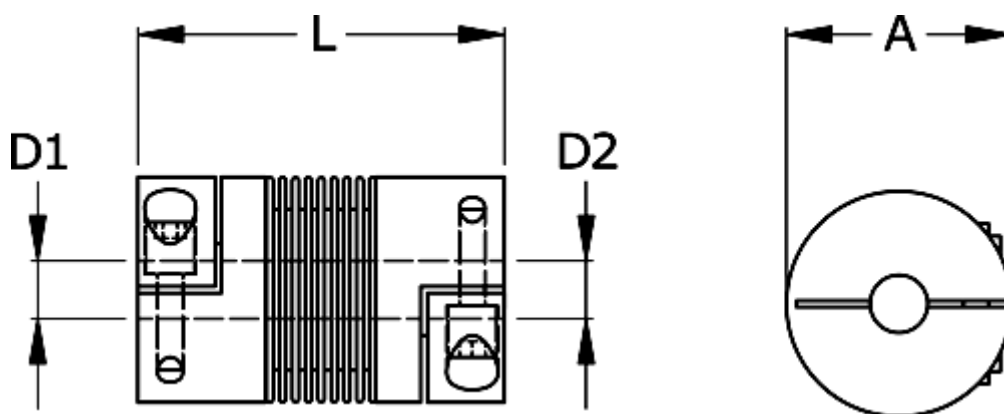

Varenummer: 3330201000572525
Beskrivelse: Metalbælgkobling type 2 str.100
Længde 57 mm, boring 25/25 mm

Mål

A	= 40.5
D1	= 25
D2	= 25
L	= 57
Nom. moment NM (Tkn)	= 10